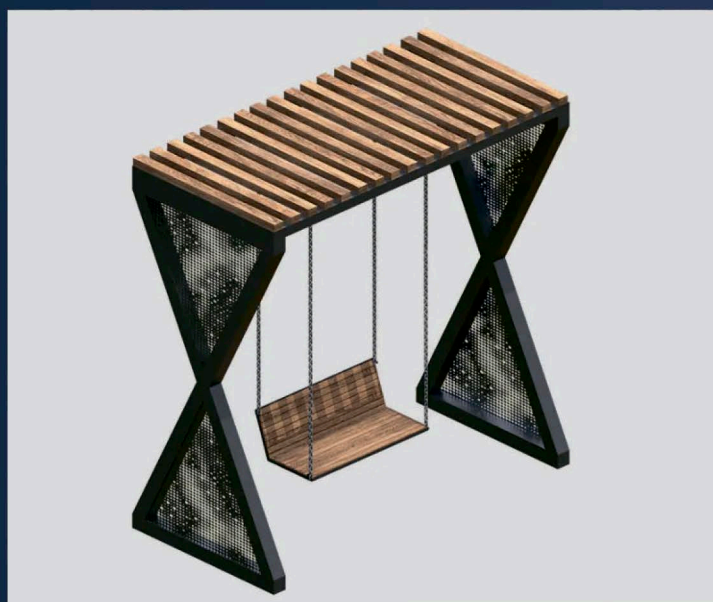

КАЧЕЛИ

СВ
Группа СВ6

info@sv-decor.com
svgspb.ru