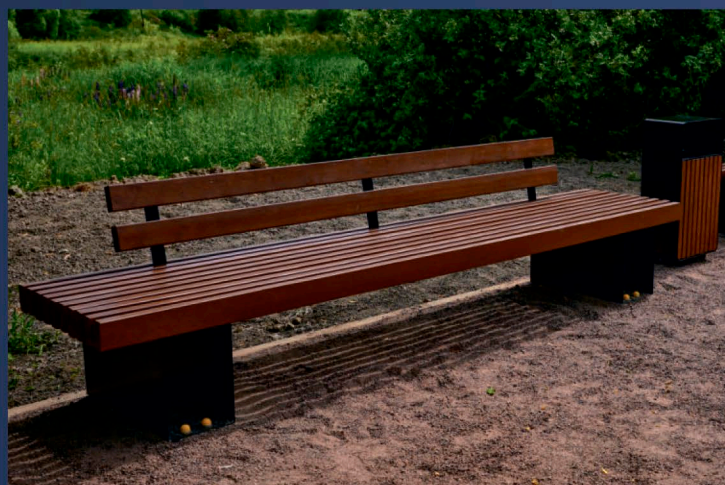

СВ
Группа СВ6

info@sv-decor.com
svgsppb.ru

ИНФОРМАЦИОННЫЕ СТЕНДЫ

НАШИ РАБОТЫ

Наборные скамейки могут иметь любые размеры и любую конфигурацию

Основные технические данные:
Размер - 10,5 x 0,85 x 0,8 м
Общий вес изделия - 535 кг

CB
Группа СВ6

info@sv-decor.com
svgpspb.ru

НАШИ РАБОТЫ

Группа СВ6

info@sv-decor.com
svgspb.ru

НАШИ РАБОТЫ

Скамейка выполнена из натуральных, долговечных и прочных материалов, и имеет возможность трансформирования под различные конструкторские решения. А также данный конструктив может быть дополнен интеграцией светового оборудования.

Основные технические данные:
Размер - 3 x 1 x 0,7 м
Общий вес изделия - 85 кг

СВ
Группа СВ6

info@sv-decor.com
svgsppb.ru

НАШИ РАБОТЫ

Уличная мебель в английском стиле, выдержанная, лаконичная и в то же время простая в обслуживании. Современные технологии позволяют гармонично комбинировать металл и дерево в одном изделии