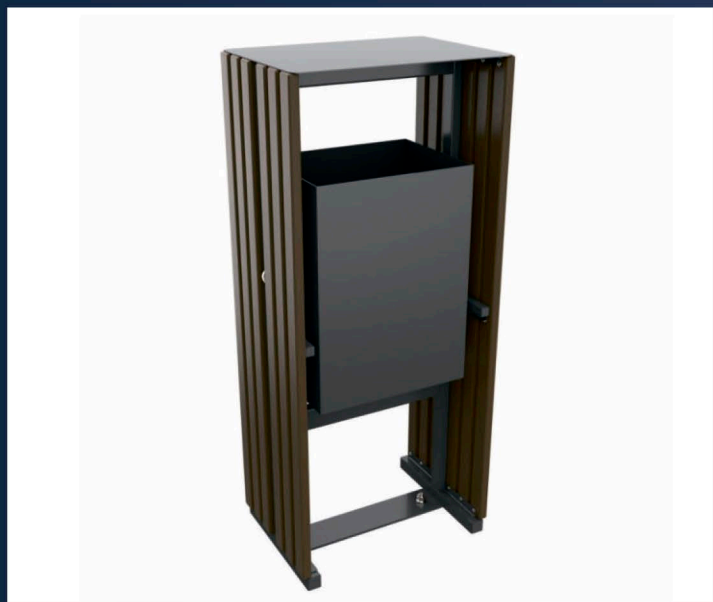

УРНЫ

CB
Группа СВ

info@sv-decor.com
svgroup.ru