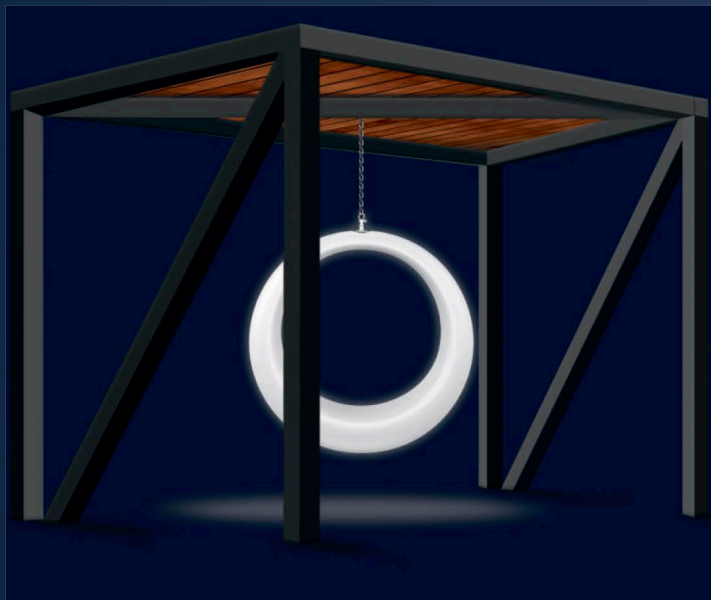

СВЕТОВЫЕ КАЧЕЛИ

CB
Группа СВ6

info@sv-decor.com
svgpspb.ru