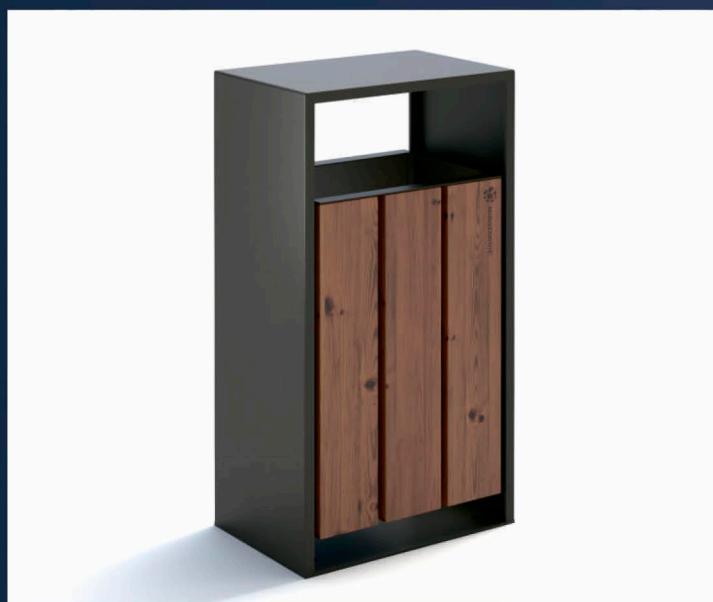

УРНЫ

CB
Группа СВ

info@sv-decor.com
svgroup.ru