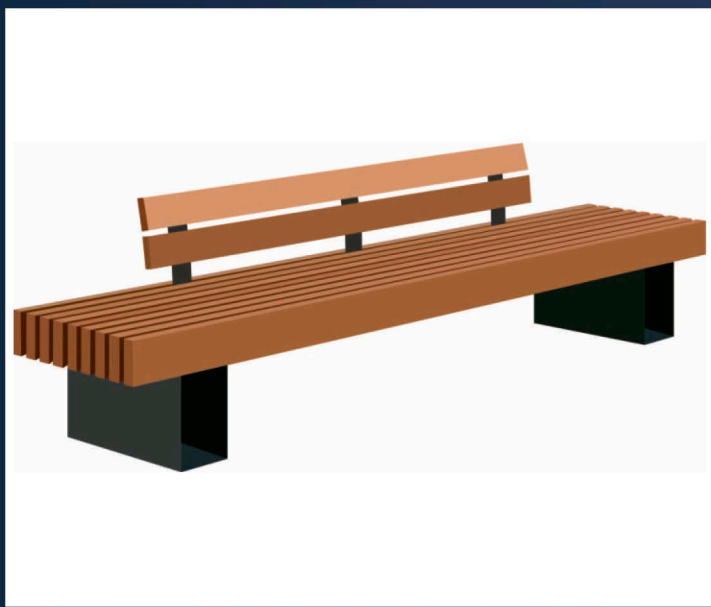

СКАМЕЙКИ

- Высокое качество сборки и материалов
- Оригинальные дизайнерские решения
- Интеграция света, металла и дерева

СВ
Группа СВ6

info@sv-decor.com
svgpspb.ru