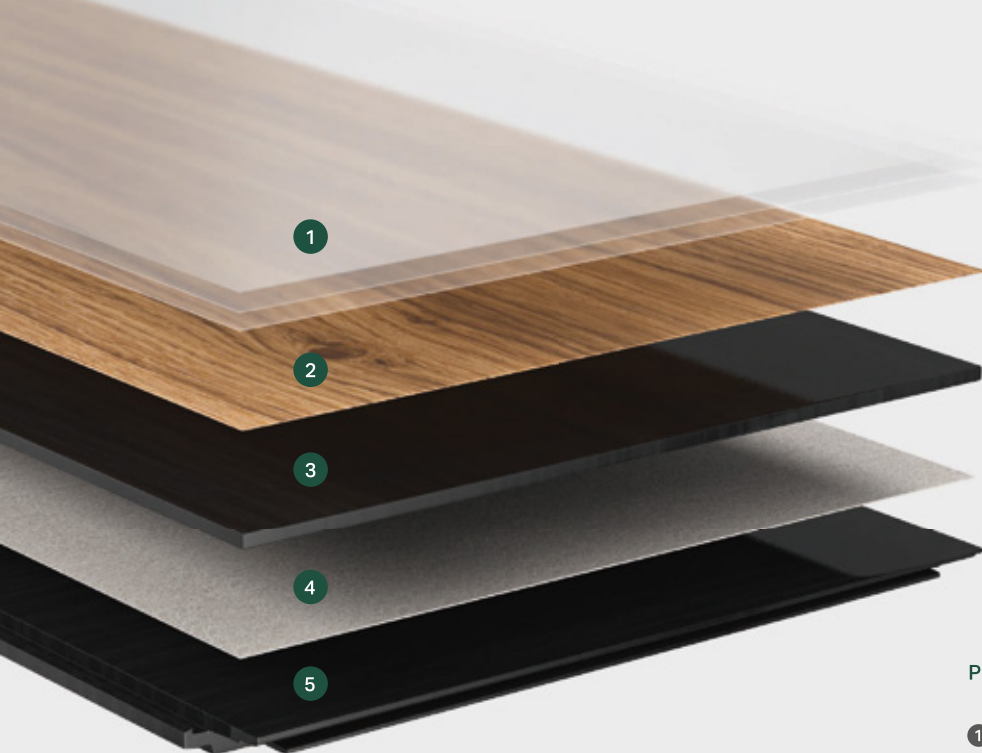

PERGO ГИБКИЙ ВИНИЛ

1. 1 Износостойкий защитный слой против царапин и пятен TitanV™
2. 2 Декоративный слой с высокоточной печатью дизайна
3. 3 Высокопрочная база из винила
4. 4 Дополнительный стабилизационный слой из стекловолокна повышенной плотности
5. 5 Ударопрочная виниловая основа

УДОБСТВО УКЛАДКИ Запатентованное замковое соединение PerfectFold™ V от Pergo ускоряет и упрощает установку.

ЗАЩИТА ОТ ИЗНОСА Запатентованная компанией Pergo поверхность TitanV™ является лучшей на рынке многослойной защитной поверхностью для пола, обеспечивающей такой уровень износостойкости, который значительно превышает стандарты, принятые для интенсивной коммерческой эксплуатации.

УДАРОПРОЧНОСТЬ Уникальная многослойная структура поверхности TitanV™ в сочетании с плотным материалом основы придает полу необычайно высокую ударопрочность — ничего не случится, если уронить что-нибудь на пол или пройти по нему в обуви на высоких каблуках.

ИСПЫТАНИЕ «РОЛИКАМИ КРЕСЕЛ» Многослойная конструкция виниловой плитки Pergo в комбинации с высокопрочной базой из винила обеспечит отсутствие деламации и расслаивания при воздействии на пол роликами кресел.

СОКРАЩЕНИЕ УРОВНЯ ШУМА Мягкая виниловая плитка сокращает шум от шагов и обеспечивает комфорт при ходьбе.

ПОЖАРОБЕЗОПАСНОСТЬ Полы Pergo с поверхностью TitanV™ отличаются высокой пожаробезопасностью благодаря своей многослойной структуре. В сочетании с плотностью материала основы это обеспечивает более быстрое рассеивание тепла.

ВОДОСТОЙКОСТЬ Влагозащитная система Pergo сочетает влагозащитные свойства материалов основы и прочное и плотное замковое соединение. Благодаря этому полы Pergo обладают самыми высокими показателями водостойкости.

ГИГИЕНИЧЕСКИЕ СВОЙСТВА Виниловая плитка Pergo облегчает поддержание чистоты на высоком уровне. Для размножения бактерий им необходимы питание и влажная среда. Плотно герметизированная и легко поддающаяся чистке поверхность TitanV™ делает это невозможным. Благодаря этому высокий уровень гигиены обеспечивается естественным путем, без применения антисептиков.

ЛЕГКОСТЬ ОБСЛУЖИВАНИЯ Полы Pergo с поверхностью TitanV™ гораздо легче поддаются очистке, чем обычные полы. Это объясняется тем, что плотно герметичная поверхность TitanV™ просто не дает возможности для проникновения грязи.