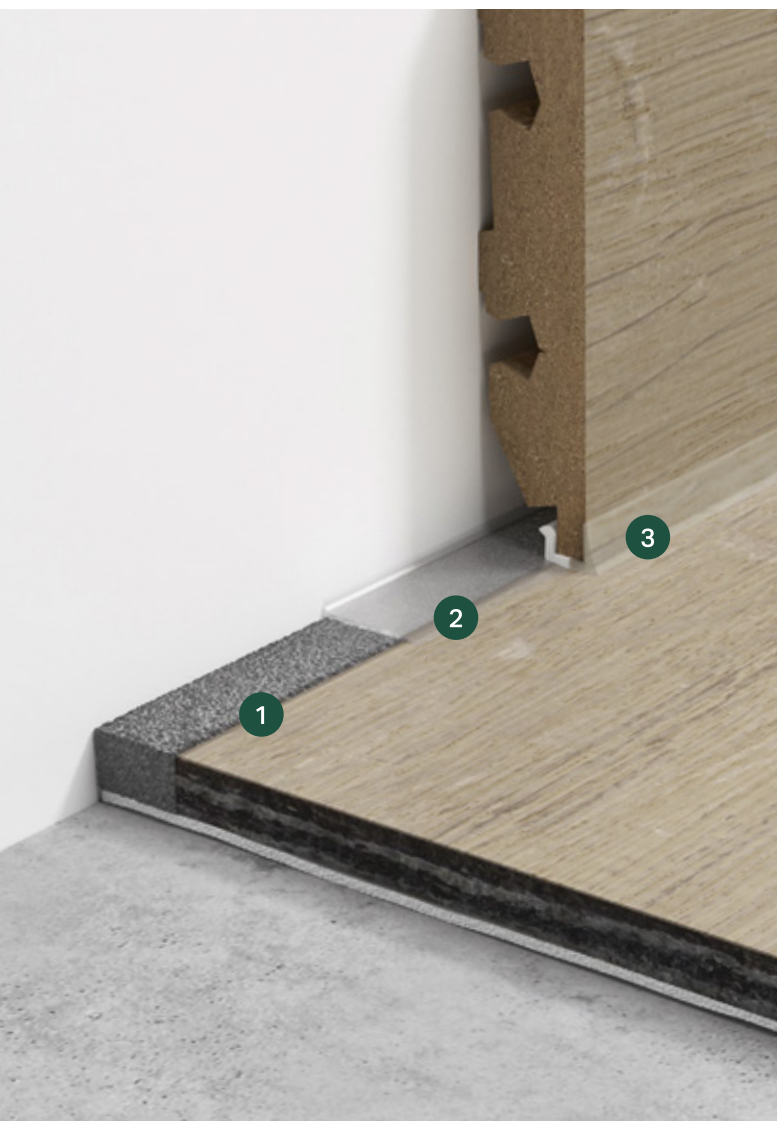

Загерметизируйте плинтус с помощью:

1

ПОЛИЭТИЛЕНОВЫЙ УПЛОТНИТЕЛЬ

NEVRFOAMSTRIP15, 15 × 8 × 5 мм

Для заполнения компенсационного зазора между стеной и полом.

2

ПРОЗРАЧНЫЙ ГЕРМЕТИК AQUA SEALANT

PGKITTRANSP (смотри на стр. 27)

Прозрачный герметик для отделки зоны между плинтусом и стеной.

3

ГИБКИЙ ПВХ-ПРОФИЛЬ HYDROSTRIP

Имеет прозрачный цвет, поставляется в рулонах и идеально подходит для дополнительной защиты плинтуса от влаги.