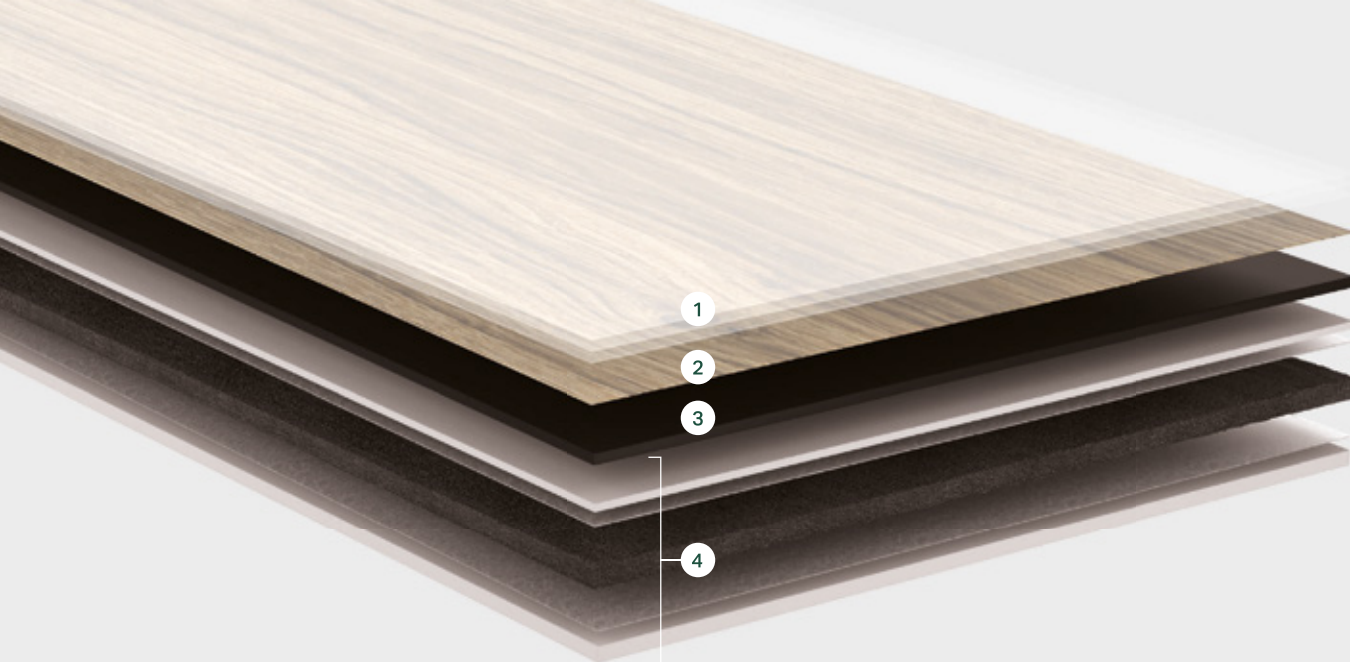

PERGO RIGID VINYL

1. 1 Износостойкий защитный слой TitanV™
2. 2 Декоративный слой с высокоточной печатью дизайна
3. 3 Гибкий слой из винила
4. 4 Композитная основа Rigid:
   - слой Rigid, армированный стекловолокном
   - стабилизационный слой
   - слой Rigid, армированный стекловолокном

УДОБСТВО УКЛАДКИ Запатентованное замковое соединение UniClick™ от Pergo ускоряет и упрощает установку. Вам необходимо просто уложить пол на нужном месте.

ЗАЩИТА ОТ ИЗНОСА Запатентованная компанией Pergo поверхность TitanV™ является лучшей на рынке многослойной защитной поверхностью для пола, обеспечивающей такой уровень износостойкости, который значительно превышает стандарты, принятые для интенсивной коммерческой эксплуатации.

УДАРОПРОЧНОСТЬ Уникальная многослойная структура поверхности TitanV™ в сочетании с плотным материалом основы придает полу необычайно высокую ударопрочность — ничего не случится, если уронить что-нибудь на пол или пройти по нему в обуви на высоких каблуках.

ИСПЫТАНИЕ «РОЛИКАМИ КРЕСЕЛ» Многослойная конструкция виниловой плитки Pergo в комбинации с высокопрочной базой из винила обеспечит отсутствие деламации и расслаивания при воздействии на пол роликами кресел.

СОКРАЩЕНИЕ УРОВНЯ ШУМА Мягкая виниловая плитка сокращает шум от шагов и обеспечивает комфорт при ходьбе.

ПОЖАРОБЕЗОПАСНОСТЬ Полы Pergo с поверхностью TitanV™ отличаются высокой пожаробезопасностью благодаря своей многослойной структуре. В сочетании с плотностью материала основы это обеспечивает более быстрое рассеивание тепла.

ВОДОСТОЙКОСТЬ Влагозащитная система Pergo сочетает влагозащитные свойства материалов основы и прочное и плотное замковое соединение. Благодаря этому полы Pergo обладают самыми высокими показателями водостойкости.

ГИГИЕНИЧЕСКИЕ СВОЙСТВА Виниловая плитка Pergo облегчает поддержание чистоты на высоком уровне. Для размножения бактерий им необходимы питание и влажная среда. Плотная герметизированная и легко поддающаяся чистке поверхность TitanV™ делает это невозможным. Благодаря этому высокий уровень гигиены обеспечивается естественным путем, без применения антисептиков.

ЛЕГКОСТЬ ОБСЛУЖИВАНИЯ Полы Pergo с поверхностью TitanV™ гораздо легче поддаются очистке, чем обычные полы. Это объясняется тем, что плотная герметичная поверхность TitanV™ просто не дает возможности для проникновения грязи.